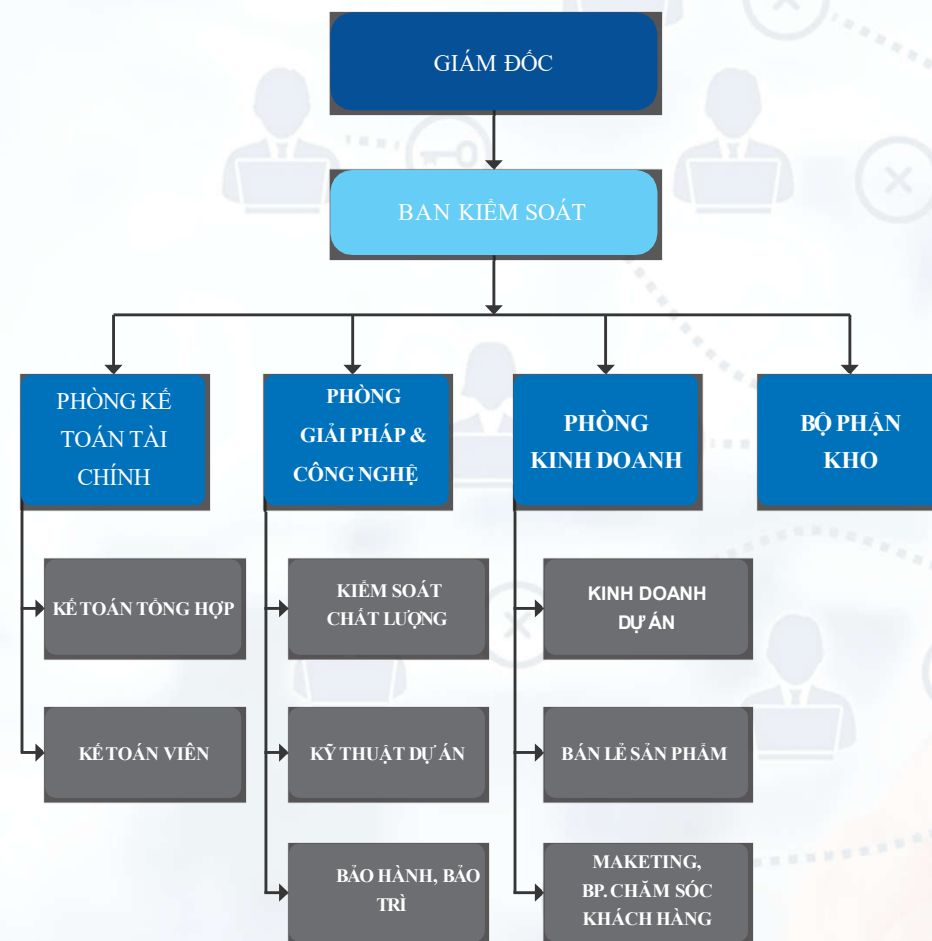

ĐỘI NGŨ CÁN BỘ NHÂN VIÊN

Đội ngũ công nhân viên nhiệt huyết, tận tâm với nghề, luôn đáp ứng tốt nhất yêu cầu của khách hàng. Trong tương lai, để phát triển và mở rộng công ty sẽ không ngừng bổ sung nhân sự để đáp ứng theo yêu cầu thị trường.