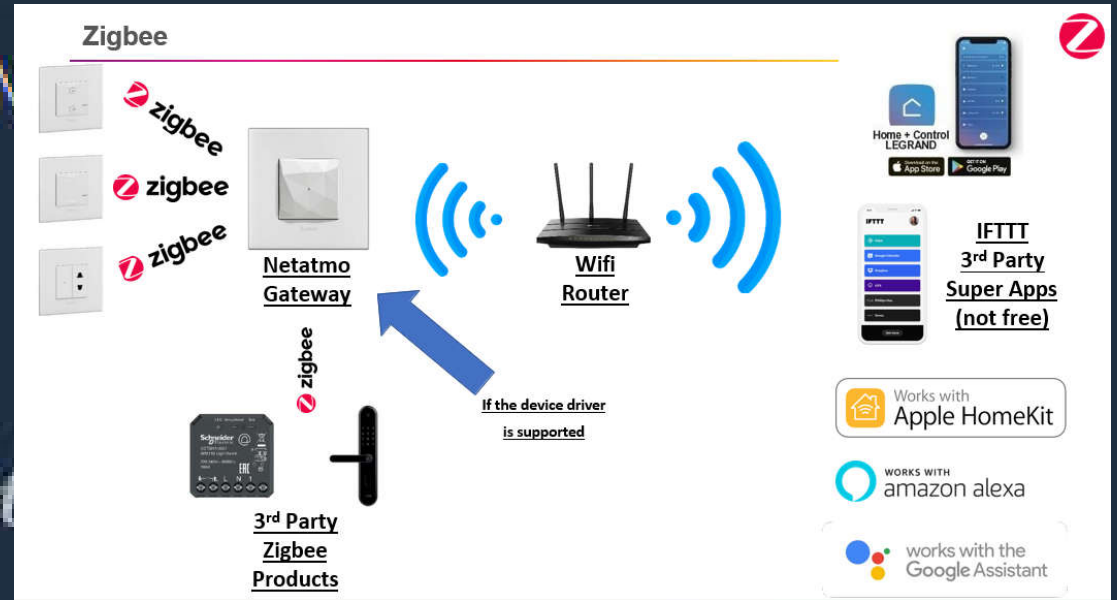

HỆ THỐNG NHÀ THÔNG MINH SMARTHOME

CHỨNG NHẬN ĐẠI LÝ

Ho Chi Minh City, Vietnam
January 2024

legrand®

This is to certify that

SON HA PHO ELECTROMECHANICS EQUIPMENT CO., LTD.
439/97/24, Tan Thoi Hiep 21 Street, Tan Thoi Hiep Ward, District 12, Ho Chi Minh City, Vietnam

is a Partner of Legrand Vietnam
(Effective from 1st January 2024 to 31st December 2024)

Jessica DUVERNEIX
General Director

CERTIFICATE